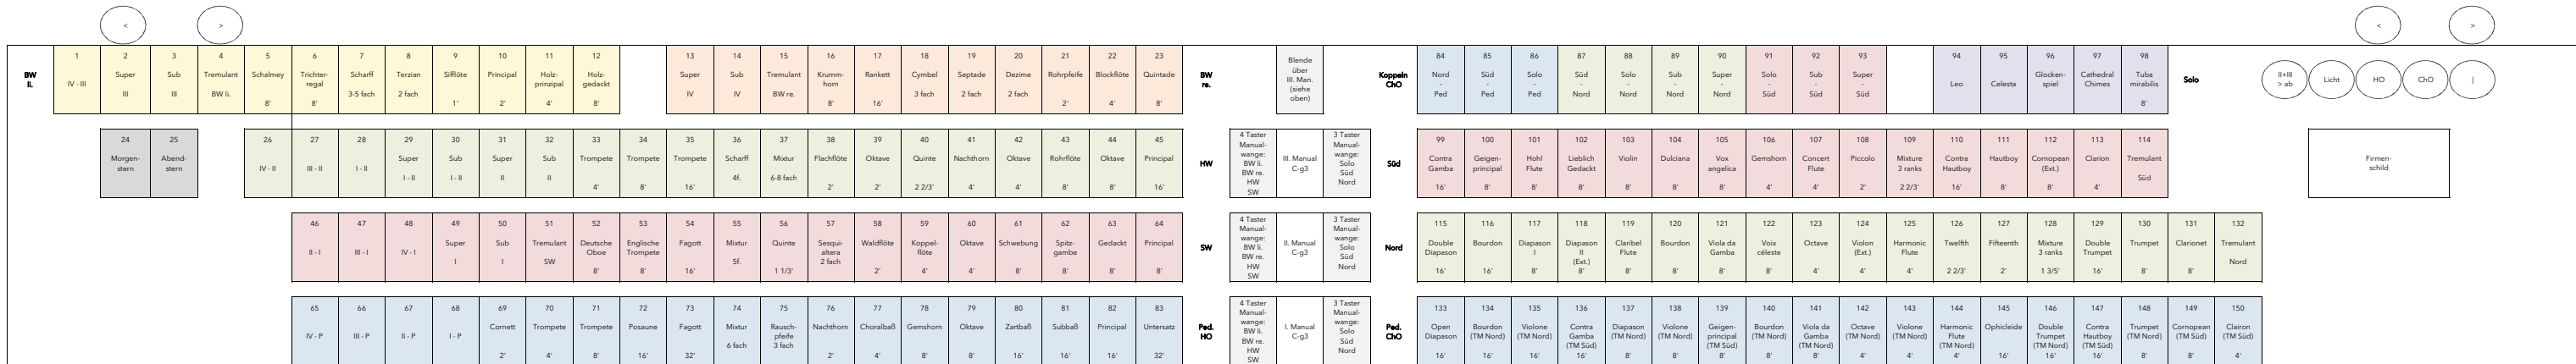

DOM ZU BRAUNSCHWEIG
Registerlayout Generalspieltisch

04.08.2022

Blende über II. Man.

Blende Man. III >

Blende Man. II >

Blende Man. I, Generalsetzer

Schublade für Schreibstiften

Schublade für Setzersteuerung

Fußleiste

Schwelltritt links
Schwelltritt rechts

Pedal C-1, BDO-radial, Lage dis* unter dis 1