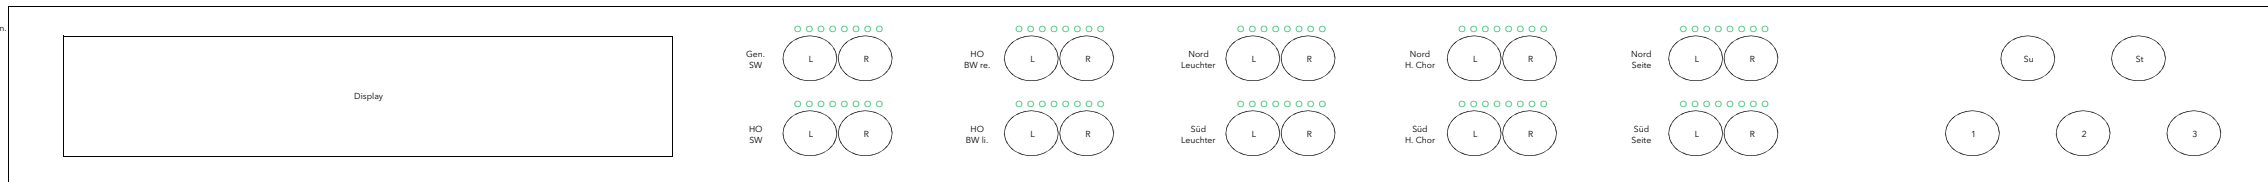

DOM ZU BRAUNSCHWEIG
Registerlayout Generalspieltisch

04.08.2022

Blende über II. Man.

Blende Man. III >

Blende Man. II >

Blende Man. I, Generalsetzer

Schublade für Schreibstiften

Schublade für Setzersteuerung

Fußleiste

Schwelltritt links
Schwelltritt rechts

Pedal C-1, BDO-radial, Lage dis* unter dis 1