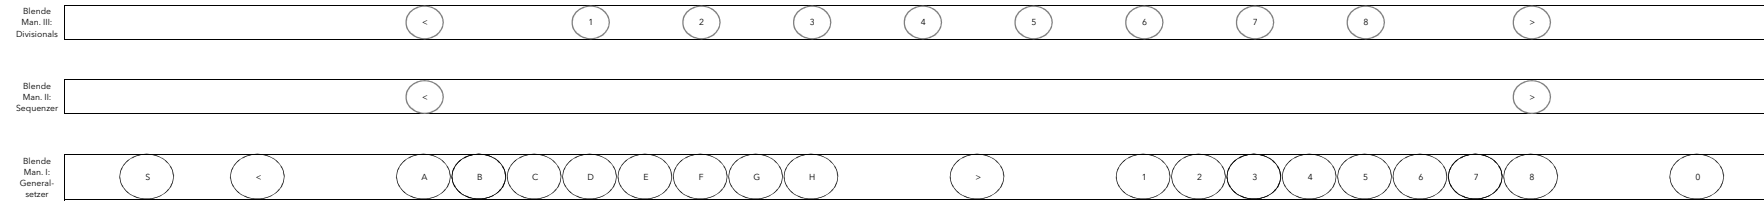

DOM ZU BRAUNSCHWEIG
Registerlayout Chororgelspieltisch

18.07.2023

Schublade für Schreibutensilien

Schublade für Setzersteuerung