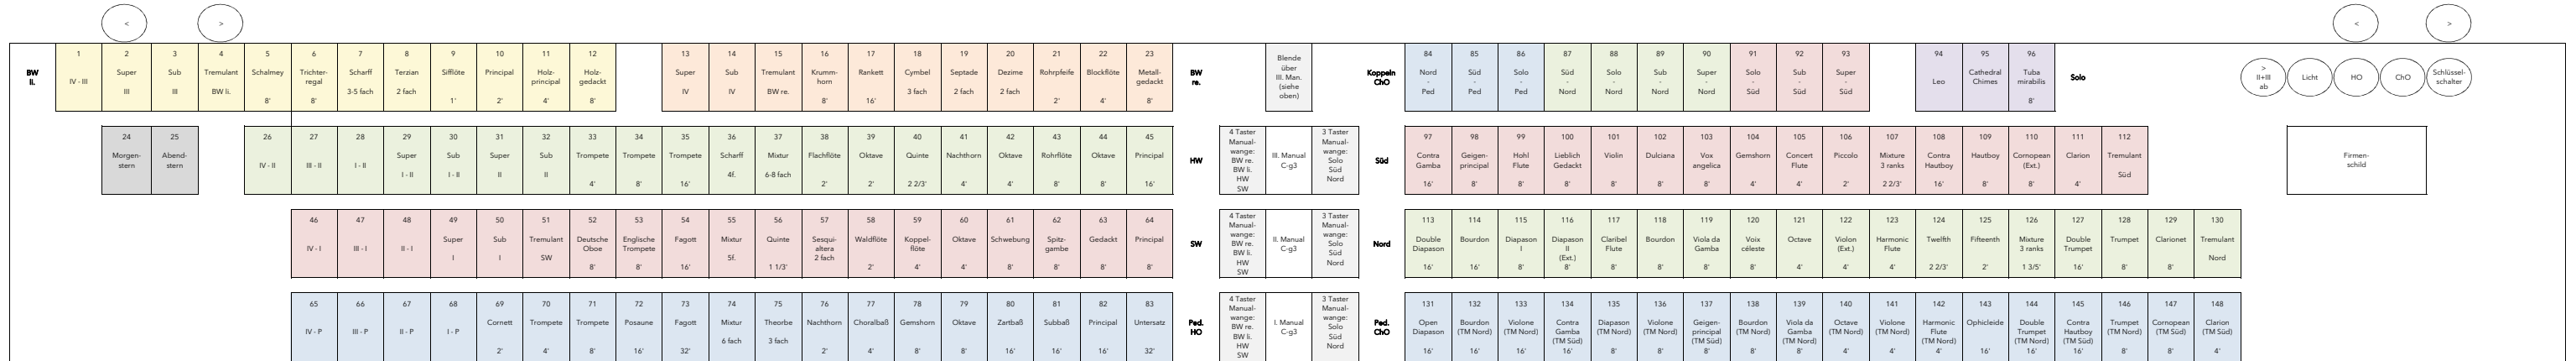

DOM ZU BRAUNSCHWEIG
Registerlayout Chororgelspieltisch

18.07.2023

Schublade für Schreibutensilien

Schublade für Setzersteuerung